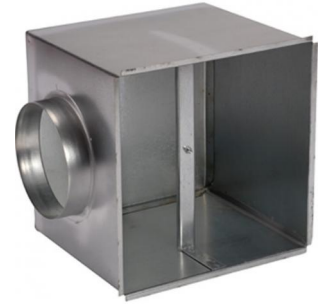

Plenumbox Opticlimat 10000 pro3

De plenumbox is een gesoleerde aanzuigkist die op de achterkant van de Opticlimat geplaatst kan worden. Met een plenumbox is het mogelijk de Opticlimat buiten de ruimte te plaatsen of het Dual Room systeem toe te passen met een 3 weg klep. De plenumbox beschikt over 4 voor-geponste gaten waarop de lichtslang heel eenvoudig aangesloten kan worden.

Afmeting: 688x497mm met flens 355 mm

Klik om naar het product: [Plenumbox Opticlimat 10000 pro3](#) te gaan.