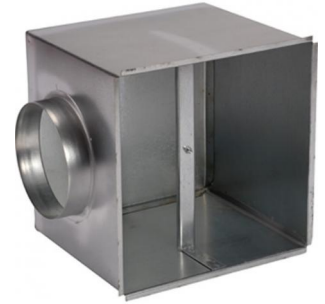

Plenumbox Opticlimat 10000 pro3

De plenumbox is een geesoleerde aanzuigkist die op de achterkant van de Opticlimat geplaatst kan worden. Met een plenumbox is het mogelijk de Opticlimat buiten de ruimte te plaatsen of het Dual Room systeem toe te passen met een 3 weg klep. De plenumbox beschikt over 4 voor-geponste gaten waarop de lichtslang heel eenvoudig aangesloten kan worden.

Afmeting: 688x497mm met flens 355 mm

Klik om naar het product: [Plenumbox Opticlimat 10000 pro3](#) te gaan.