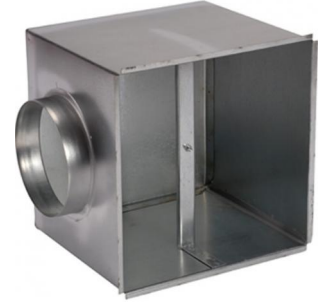

## Plenumbox Opticlimat 15000 pro3

De plenumbox is een geesoleerde aanzuigkist die op de achterkant van de Opticlimat geplaatst kan worden. Met een plenumbox is het mogelijk de Opticlimat buiten de ruimte te plaatsen of het Dual Room systeem toe te passen met een 3 weg klep. De plenumbox beschikt over 4 voor-geponste gaten waarop de lichtslang heel eenvoudig aangesloten kan worden.

Afmeting: 890x538mm met flens 355mm

Klik om naar het product: [Plenumbox Opticlimat 15000 pro3](#) te gaan.