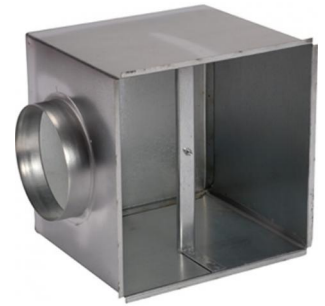

Plenumbox Opticlimat 15000 pro3

De plenumbox is een geesoleerde aanzuigkist die op de achterkant van de Opticlimat geplaatst kan worden. Met een plenumbox is het mogelijk de Opticlimat buiten de ruimte te plaatsen of het Dual Room systeem toe te passen met een 3 weg klep. De plenumbox beschikt over 4 voor-geponste gaten waarop de lichtslang heel eenvoudig aangesloten kan worden.

Afmeting: 890x538mm met flens 355mm

Klik om naar het product: [Plenumbox Opticlimat 15000 pro3](#) te gaan.