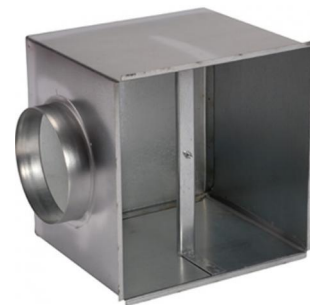

Plenumbox Opticlimat 10000 pro3

De plenumbox is een gesoleerde aanzuigkist die op de achterkant van de Opticlimat geplaatst kan worden. Met een plenumbox is het mogelijk de Opticlimat buiten de ruimte te plaatsen of het Dual Room systeem toe te passen met een 3 weg klep. De plenumbox beschikt over 4 voor-geponste gaten waarop de lichtslang heel eenvoudig aangesloten kan worden.

Afmeting: 688x497mm met flens 355 mm

Klik om naar het product: [Plenumbox Opticlimat 10000 pro3](#) te gaan.