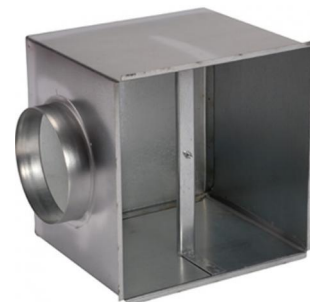

## Plenumbox Opticlimat 10000 pro3

De plenumbox is een geesoleerde aanzuigkist die op de achterkant van de Opticlimat geplaatst kan worden. Met een plenumbox is het mogelijk de Opticlimat buiten de ruimte te plaatsen of het Dual Room systeem toe te passen met een 3 weg klep. De plenumbox beschikt over 4 voor-geponste gaten waarop de lichtslang heel eenvoudig aangesloten kan worden.

Afmeting: 688x497mm met flens 355 mm

Klik om naar het product: [Plenumbox Opticlimat 10000 pro3](#) te gaan.