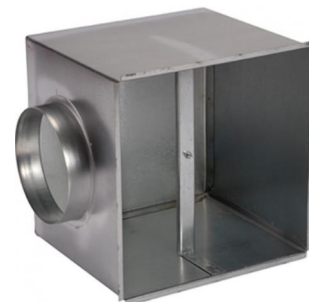

Plenumbox Opticlimat 10000 pro3

De plenumbox is een geesoleerde aanzuigkist die op de achterkant van de Opticlimat geplaatst kan worden. Met een plenumbox is het mogelijk de Opticlimat buiten de ruimte te plaatsen of het Dual Room systeem toe te passen met een 3 weg klep. De plenumbox beschikt over 4 voor-geponste gaten waarop de lichtslang heel eenvoudig aangesloten kan worden.

Afmeting: 688x497mm met flens 355 mm

Klik om naar het product: [Plenumbox Opticlimat 10000 pro3](#) te gaan.