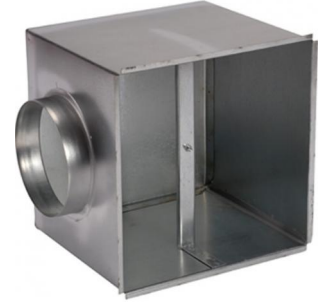

## Plenumbox Opticlimat 6000 pro3

De plenumbox is een geïsoleerde aanzuigkist die op de achterkant van de Opticlimat geplaatst kan worden. Met een plenumbox is het mogelijk de Opticlimat buiten de ruimte te plaatsen of het Dual Room systeem toe te passen met een 3 weg klep. De plenumbox beschikt over 4 voor-geponste gaten waarop de lichtslang heel eenvoudig aangesloten kan worden.

Afmeting: 597x497mm met flens 250 mm

Klik om naar het product: [Plenumbox Opticlimat 6000 pro3](#) te gaan.