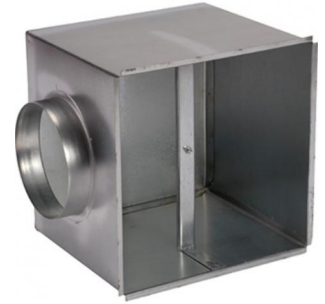

Plenumbox Opticlimat 15000 pro3

De plenumbox is een geïsoleerde aanzuigkist die op de achterkant van de Opticlimat geplaatst kan worden. Met een plenumbox is het mogelijk de Opticlimat buiten de ruimte te plaatsen of het Dual Room systeem toe te passen met een 3-weg klep. De plenumbox beschikt over 4 voor-geponste gaten waarop de lichtslang heel eenvoudig aangesloten kan worden.

Afmeting: 890x538mm met flens 355mm

Klik om naar het product: [Plenumbox Opticlimat 15000 pro3](#) te gaan.