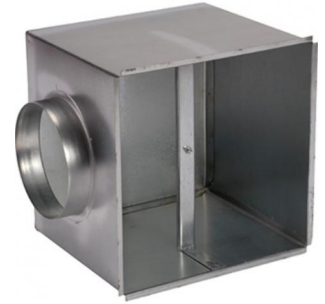

Plenumbox Opticlimat 6000 pro3

De plenumbox is een geïsoleerde aanzuigkist die op de achterkant van de Opticlimat geplaatst kan worden. Met een plenumbox is het mogelijk de Opticlimat buiten de ruimte te plaatsen of het Dual Room systeem toe te passen met een 3-weg klep. De plenumbox beschikt over 4 voor-geponste gaten waarop de lichtslang heel eenvoudig aangesloten kan worden.

Afmeting: 597x497mm met flens 250 mm

Klik om naar het product: [Plenumbox Opticlimat 6000 pro3](#) te gaan.