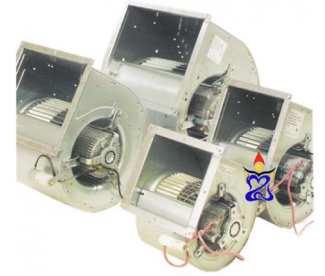

## Slakhuis Torin 5000m3

Torin Sifan produceert al langer dan een eeuw ventilatoren en deze worden wereldwijd verkocht. De ventilator met slakhuis is een veelvoudig toegepaste uitvoering. De motor en de waaier van de Torin ventilatoren zijn uitstekend op elkaar afgesteld. Dit maakt de Torin afzuiger geluidsarm en trillingsvrij. Torin ventilatoren staan bekend om hun solide bouw.

Torin Afzuigers zijn een begrip geworden op het gebied van luchtbehandeling. Perfect gebalanceerd en zeer solide.

- Max Watt: 1520W
- Max Amp: 8A

Klik om naar het product: [Slakhuis Torin 5000m3](#) te gaan.