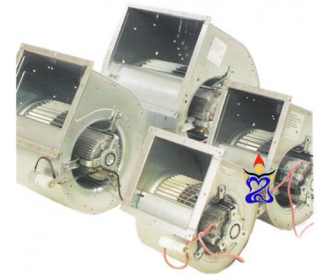

## Slakhuis Torin 1500m3

Torin Sifan produceert al langer dan een eeuw ventilatoren en deze worden wereldwijd verkocht. De ventilator met slakhuis is een veelvoudig toegepaste uitvoering. De motor en de waaier van de Torin ventilatoren zijn uitstekend op elkaar afgesteld. Dit maakt de Torin afzuiger geluidsarm en trillingsvrij. Torin ventilatoren staan bekend om hun solide bouw.

Torin Afzuigers zijn een begrip geworden op het gebied van luchtbehandeling. Perfect gebalanceerd en zeer solide.

- Max Watt: 365W
- Max Amp: 1.6A

Klik om naar het product: [Slakhuis Torin 1500m3](#) te gaan.