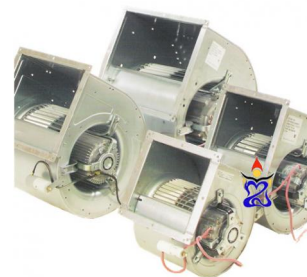

## Slakhuis Torin 3250m3

Torin Sifan produceert al langer dan een eeuw ventilatoren en deze worden wereldwijd verkocht. De ventilator met slakhuis is een veelvoudig toegepaste uitvoering. De motor en de waaier van de Torin ventilatoren zijn uitstekend op elkaar afgesteld. Dit maakt de Torin afzuiger geluidsarm en trillingsvrij. Torin ventilatoren staan bekend om hun solide bouw.

Torin Afzuigers zijn een begrip geworden op het gebied van luchtbehandeling. Perfect gebalanceerd en zeer solide.

- Max Watt: 732W
- Max Amp: 3.5A

Klik om naar het product: [Slakhuis Torin 3250m3](#) te gaan.