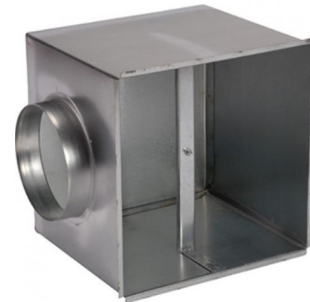

Plenumbox Opticlimat 6000 pro3

De plenumbox is een geïsoleerde aanzuigkist die op de achterkant van de Opticlimat geplaatst kan worden. Met een plenumbox is het mogelijk de Opticlimat buiten de ruimte te plaatsen of het Dual Room systeem toe te passen met een 3-weg klep. De plenumbox beschikt over 4 voor-geponste gaten waarop de lichtslang heel eenvoudig aangesloten kan worden.

Afmeting: 597x497mm met flens 250 mm

Klik om naar het product: [Plenumbox Opticlimat 6000 pro3](#) te gaan.