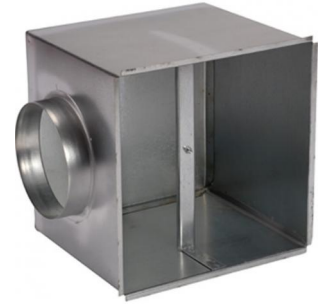

## Plenumbox Opticlimat 10000 pro3

De plenumbox is een geesoleerde aanzuigkist die op de achterkant van de Opticlimat geplaatst kan worden. Met een plenumbox is het mogelijk de Opticlimat buiten de ruimte te plaatsen of het Dual Room systeem toe te passen met een 3 weg klep. De plenumbox beschikt over 4 voor-geponste gaten waarop de lichtslang heel eenvoudig aangesloten kan worden.

Afmeting: 688x497mm met flens 355 mm

Klik om naar het product: [Plenumbox Opticlimat 10000 pro3](#) te gaan.