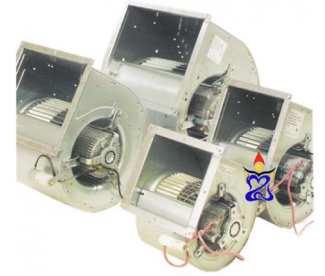

## Slakhuis Torin 750m3

Torin Sifan produceert al langer dan een eeuw ventilatoren en deze worden wereldwijd verkocht. De ventilator met slakhuis is een veelvoudig toegepaste uitvoering. De motor en de waaier van de Torin ventilatoren zijn uitstekend op elkaar afgesteld. Dit maakt de Torin afzuiger geluidsarm en trillingsvrij. Torin ventilatoren staan bekend om hun solide bouw.

Torin Afzuigers zijn een begrip geworden op het gebied van luchtbehandeling. Perfect gebalanceerd en zeer solide.

- Max Watt: 150W
- Max Amp: 0.73A

Klik om naar het product: [Slakhuis Torin 750m3](#) te gaan.