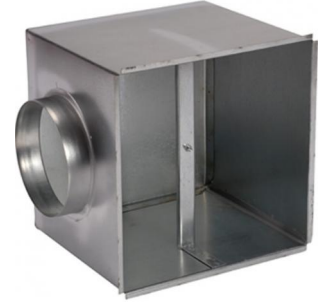

## Plenumbox Opticlimat 15000 pro3

De plenumbox is een geesoleerde aanzuigkist die op de achterkant van de Opticlimat geplaatst kan worden. Met een plenumbox is het mogelijk de Opticlimat buiten de ruimte te plaatsen of het Dual Room systeem toe te passen met een 3 weg klep. De plenumbox beschikt over 4 voor-geponste gaten waarop de lichtslang heel eenvoudig aangesloten kan worden.

Afmeting: 890x538mm met flens 355mm

Klik om naar het product: [Plenumbox Opticlimat 15000 pro3](#) te gaan.