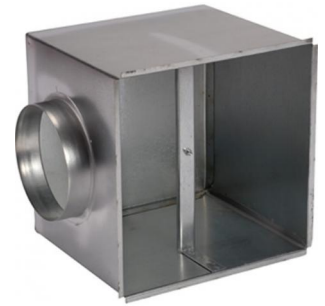

Plenumbox Opticlimat 10000 pro3

De plenumbox is een gesoleerde aanzuigkist die op de achterkant van de Opticlimat geplaatst kan worden. Met een plenumbox is het mogelijk de Opticlimat buiten de ruimte te plaatsen of het Dual Room systeem toe te passen met een 3 weg klep. De plenumbox beschikt over 4 voor-geponste gaten waarop de lichtslang heel eenvoudig aangesloten kan worden.

Afmeting: 688x497mm met flens 355 mm

Klik om naar het product: [Plenumbox Opticlimat 10000 pro3](#) te gaan.