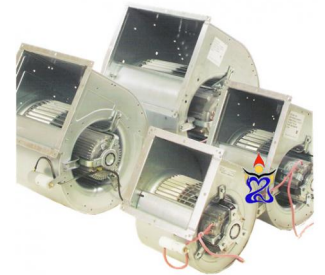

Slakhuis Torin 2500m3

Torin Sifan produceert al langer dan een eeuw ventilatoren en deze worden wereldwijd verkocht. De ventilator met slakhuis is een veelvoudig toegepaste uitvoering. De motor en de waaier van de Torin ventilatoren zijn uitstekend op elkaar afgesteld. Dit maakt de Torin afzuiger geluidsarm en trillingsvrij. Torin ventilatoren staan bekend om hun solide bouw.

Torin Afzuigers zijn een begrip geworden op het gebied van luchtbehandeling. Perfect gebalanceerd en zeer solide.

- Max Watt: 490W
- Max Amp: 2.3A

Klik om naar het product: [Slakhuis Torin 2500m3](#) te gaan.