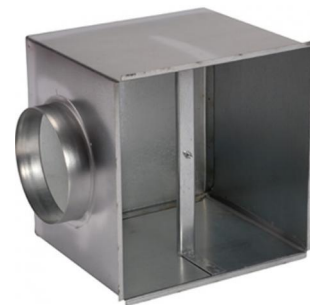

## Plenumbox Opticlimat 10000 pro3

De plenumbox is een geesoleerde aanzuigkist die op de achterkant van de Opticlimat geplaatst kan worden. Met een plenumbox is het mogelijk de Opticlimat buiten de ruimte te plaatsen of het Dual Room systeem toe te passen met een 3 weg klep. De plenumbox beschikt over 4 voor-geponste gaten waarop de lichtslang heel eenvoudig aangesloten kan worden.

Afmeting: 688x497mm met flens 355 mm

Klik om naar het product: [Plenumbox Opticlimat 10000 pro3](#) te gaan.