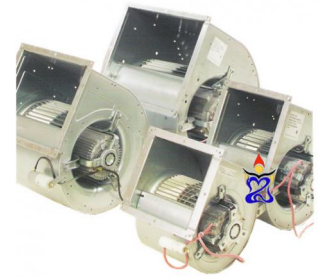

Slakhuis Torin 750m3

Torin Sifan produceert al langer dan een eeuw ventilatoren en deze worden wereldwijd verkocht. De ventilator met slakhuis is een veelvoudig toegepaste uitvoering. De motor en de waaier van de Torin ventilatoren zijn uitstekend op elkaar afgesteld. Dit maakt de Torin afzuiger geluidsarm en trillingsvrij. Torin ventilatoren staan bekend om hun solide bouw.

Torin Afzuigers zijn een begrip geworden op het gebied van luchtbehandeling. Perfect gebalanceerd en zeer solide.

- Max Watt: 150W
- Max Amp: 0.73A

Klik om naar het product: [Slakhuis Torin 750m3](#) te gaan.