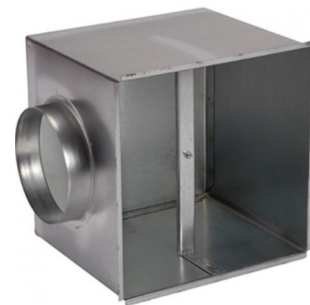

Plenumbox Opticlimat 15000 pro3

De plenumbox is een geesoleerde aanzuigkist die op de achterkant van de Opticlimat geplaatst kan worden. Met een plenumbox is het mogelijk de Opticlimat buiten de ruimte te plaatsen of het Dual Room systeem toe te passen met een 3 weg klep. De plenumbox beschikt over 4 voor-geponste gaten waarop de lichtslang heel eenvoudig aangesloten kan worden.

Afmeting: 890x538mm met flens 355mm

Klik om naar het product: [Plenumbox Opticlimat 15000 pro3](#) te gaan.