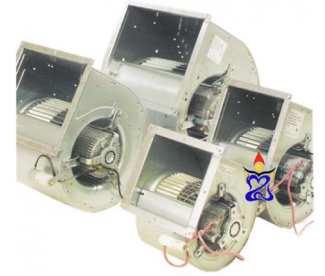

## Slakhuis Torin 2500m3

Torin Sifan produceert al langer dan een eeuw ventilatoren en deze worden wereldwijd verkocht. De ventilator met slakhuis is een veelvoudig toegepaste uitvoering. De motor en de waaier van de Torin ventilatoren zijn uitstekend op elkaar afgesteld. Dit maakt de Torin afzuiger geluidsarm en trillingsvrij. Torin ventilatoren staan bekend om hun solide bouw.

Torin Afzuigers zijn een begrip geworden op het gebied van luchtbehandeling. Perfect gebalanceerd en zeer solide.

- Max Watt: 490W
- Max Amp: 2.3A

Klik om naar het product: [Slakhuis Torin 2500m3](#) te gaan.