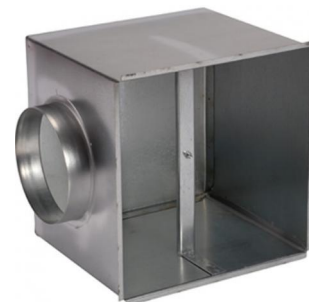

Plenumbox Opticlimat 10000 pro3

De plenumbox is een gesoleerde aanzuigkist die op de achterkant van de Opticlimat geplaatst kan worden. Met een plenumbox is het mogelijk de Opticlimat buiten de ruimte te plaatsen of het Dual Room systeem toe te passen met een 3 weg klep. De plenumbox beschikt over 4 voor-geponste gaten waarop de lichtslang heel eenvoudig aangesloten kan worden.

Afmeting: 688x497mm met flens 355 mm

Klik om naar het product: [Plenumbox Opticlimat 10000 pro3](#) te gaan.