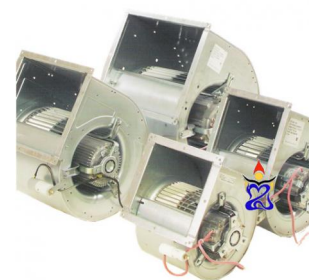

Slakhuis Airfan 2000m3

- Max Watt: 390W
- Max Amp: 1.9A

Klik om naar het product: [Slakhuis Airfan 2000m3](#) te gaan.