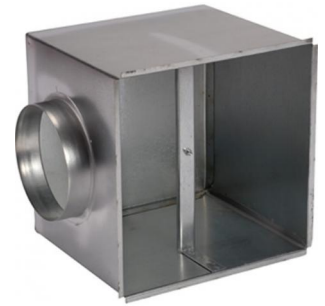

Plenumbox Opticlimat 15000 pro3

De plenumbox is een gesoleerde aanzuigkist die op de achterkant van de Opticlimat geplaatst kan worden. Met een plenumbox is het mogelijk de Opticlimat buiten de ruimte te plaatsen of het Dual Room systeem toe te passen met een 3 weg klep. De plenumbox beschikt over 4 voor-geponste gaten waarop de lichtslang heel eenvoudig aangesloten kan worden.

Afmeting: 890x538mm met flens 355mm

Klik om naar het product: [Plenumbox Opticlimat 15000 pro3](#) te gaan.