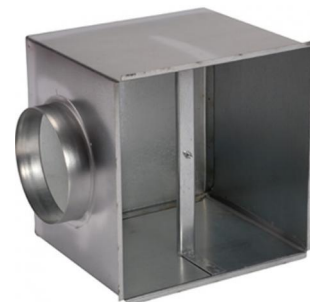

Plenumbox Opticlimat 10000 pro3

De plenumbox is een geesoleerde aanzuigkist die op de achterkant van de Opticlimat geplaatst kan worden. Met een plenumbox is het mogelijk de Opticlimat buiten de ruimte te plaatsen of het Dual Room systeem toe te passen met een 3 weg klep. De plenumbox beschikt over 4 voor-geponste gaten waarop de lichtslang heel eenvoudig aangesloten kan worden.

Afmeting: 688x497mm met flens 355 mm

Klik om naar het product: [Plenumbox Opticlimat 10000 pro3](#) te gaan.