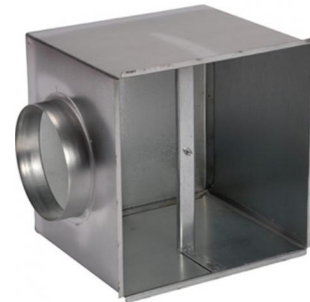

Plenumbox Opticlimat 6000 pro3

De plenumbox is een geïsoleerde aanzuigkist die op de achterkant van de Opticlimat geplaatst kan worden. Met een plenumbox is het mogelijk de Opticlimat buiten de ruimte te plaatsen of het Dual Room systeem toe te passen met een 3 weg klep. De plenumbox beschikt over 4 voor-geponste gaten waarop de lichtslang heel eenvoudig aangesloten kan worden.

Afmeting: 597x497mm met flens 250 mm

Klik om naar het product: [Plenumbox Opticlimat 6000 pro3](#) te gaan.