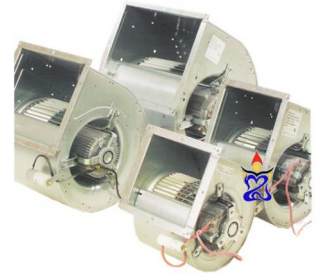

## Slakhuis Torin 500m3

Torin Sifan produceert al langer dan een eeuw ventilatoren en deze worden wereldwijd verkocht. De ventilator met slakhuis is een veelvoudig toegepaste uitvoering. De motor en de waaier van de Torin ventilatoren zijn uitstekend op elkaar afgesteld. Dit maakt de Torin afzuiger geluidsarm en trillingsvrij. Torin ventilatoren staan bekend om hun solide bouw.\

- Max Watt: 85W
- Max Amp: 0.36

Klik om naar het product: [Slakhuis Torin 500m3](#) te gaan.