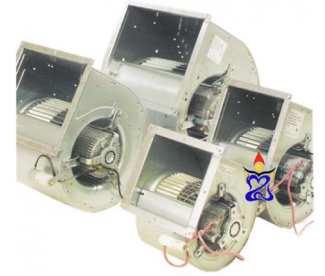

Slakhuis Torin 5000m3

Torin Sifan produceert al langer dan een eeuw ventilatoren en deze worden wereldwijd verkocht. De ventilator met slakhuis is een veelvoudig toegepaste uitvoering. De motor en de waaier van de Torin ventilatoren zijn uitstekend op elkaar afgesteld. Dit maakt de Torin afzuiger geluidsarm en trillingsvrij. Torin ventilatoren staan bekend om hun solide bouw.

Torin Afzuigers zijn een begrip geworden op het gebied van luchtbehandeling. Perfect gebalanceerd en zeer solide.

- Max Watt: 1520W
- Max Amp: 8A

Klik om naar het product: [Slakhuis Torin 5000m3](#) te gaan.