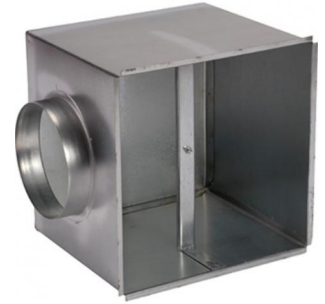

Plenumbox Opticlimat 15000 pro3

De plenumbox is een gesoleerde aanzuigkist die op de achterkant van de Opticlimat geplaatst kan worden. Met een plenumbox is het mogelijk de Opticlimat buiten de ruimte te plaatsen of het Dual Room systeem toe te passen met een 3 weg klep. De plenumbox beschikt over 4 voor-geponste gaten waarop de lichtslang heel eenvoudig aangesloten kan worden.

Afmeting: 890x538mm met flens 355mm

Klik om naar het product: [Plenumbox Opticlimat 15000 pro3](#) te gaan.