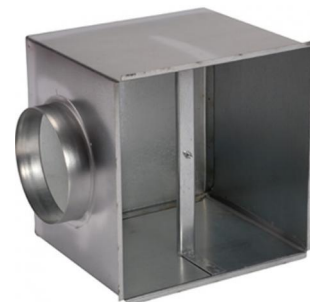

Plenumbox Opticlimat 10000 pro3

De plenumbox is een gesoleerde aanzuigkist die op de achterkant van de Opticlimat geplaatst kan worden. Met een plenumbox is het mogelijk de Opticlimat buiten de ruimte te plaatsen of het Dual Room systeem toe te passen met een 3 weg klep. De plenumbox beschikt over 4 voor-geponste gaten waarop de lichtslang heel eenvoudig aangesloten kan worden.

Afmeting: 688x497mm met flens 355 mm

Klik om naar het product: [Plenumbox Opticlimat 10000 pro3](#) te gaan.