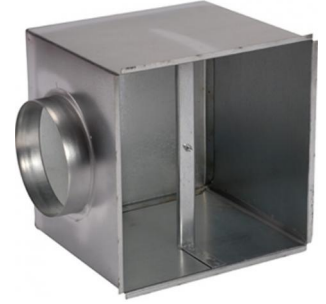

Plenumbox Opticlimat 15000 pro3

De plenumbox is een gesoleerde aanzuigkist die op de achterkant van de Opticlimat geplaatst kan worden. Met een plenumbox is het mogelijk de Opticlimat buiten de ruimte te plaatsen of het Dual Room systeem toe te passen met een 3 weg klep. De plenumbox beschikt over 4 voor-geponste gaten waarop de lichtslang heel eenvoudig aangesloten kan worden.

Afmeting: 890x538mm met flens 355mm

Klik om naar het product: [Plenumbox Opticlimat 15000 pro3](#) te gaan.