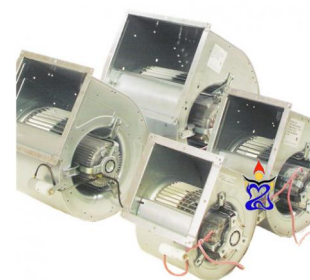

Slakhuis Airfan 2000m3

- Max Watt: 390W
- Max Amp: 1.9A

Klik om naar het product: [Slakhuis Airfan 2000m3](#) te gaan.